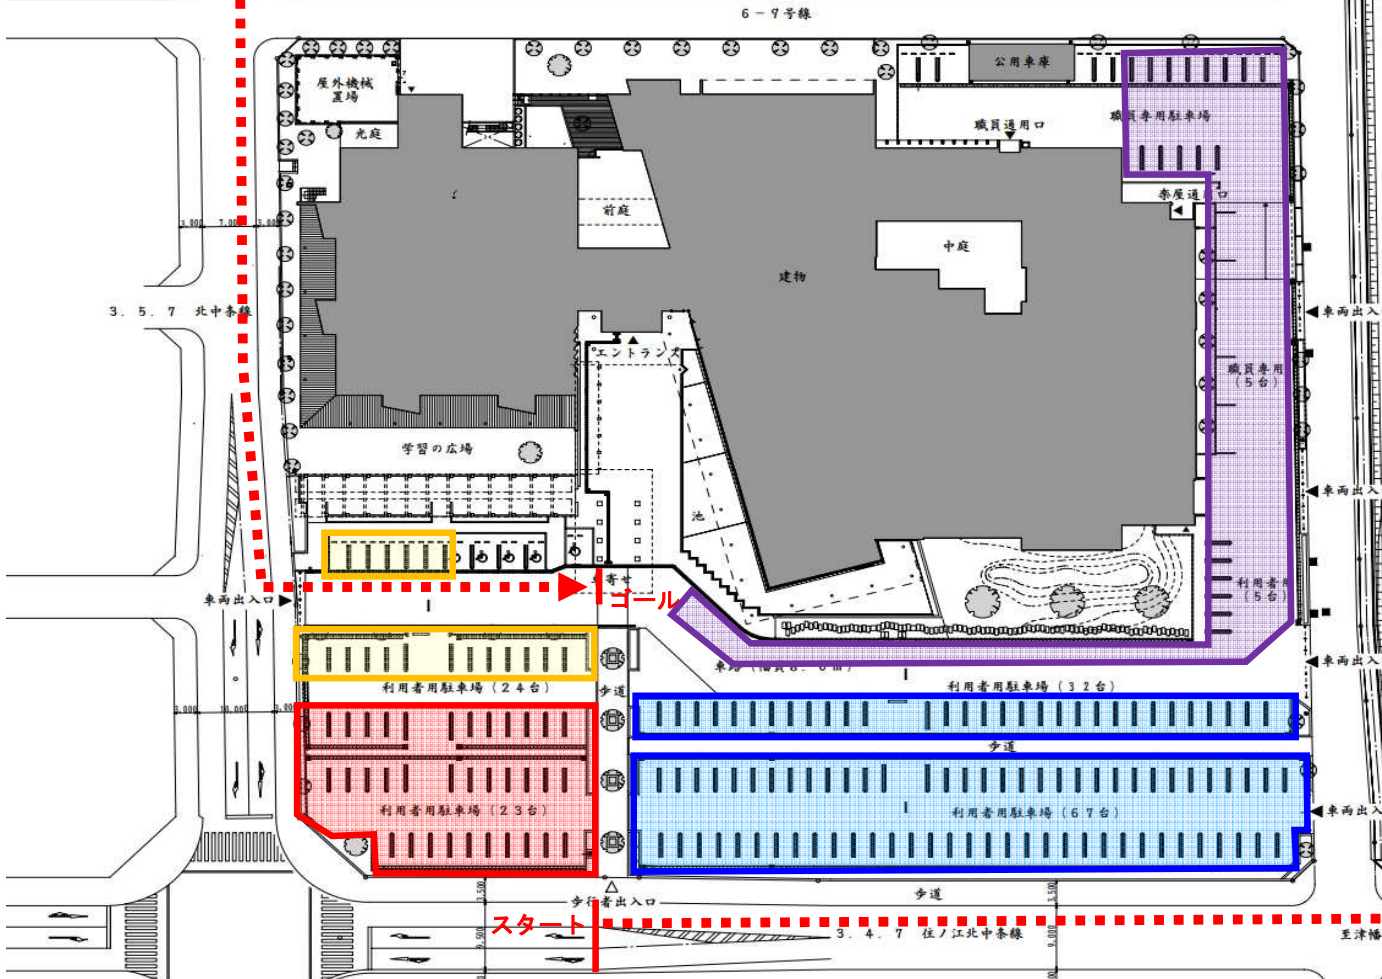

第2駐車場
砂利

第102回河北潟一周駅伝競走大会 津幡町シグナス駐車場案内

出来るだけ乗り合わせの上、
お越してください。

競技役員駐車スペース
※朝9:30まで西松屋の駐車場も
競技役員用とする。

来賓駐車スペース

選手駐車スペース

駐車禁止

※選手輸送バス・津幡町職員用につき、
駐車禁止

※津幡町文化会館シグナスが満車の
場合は、津幡町役場の駐車場を
利用して下さい。

西松屋駐車場
※朝9:30まで
バス待機を兼ねる