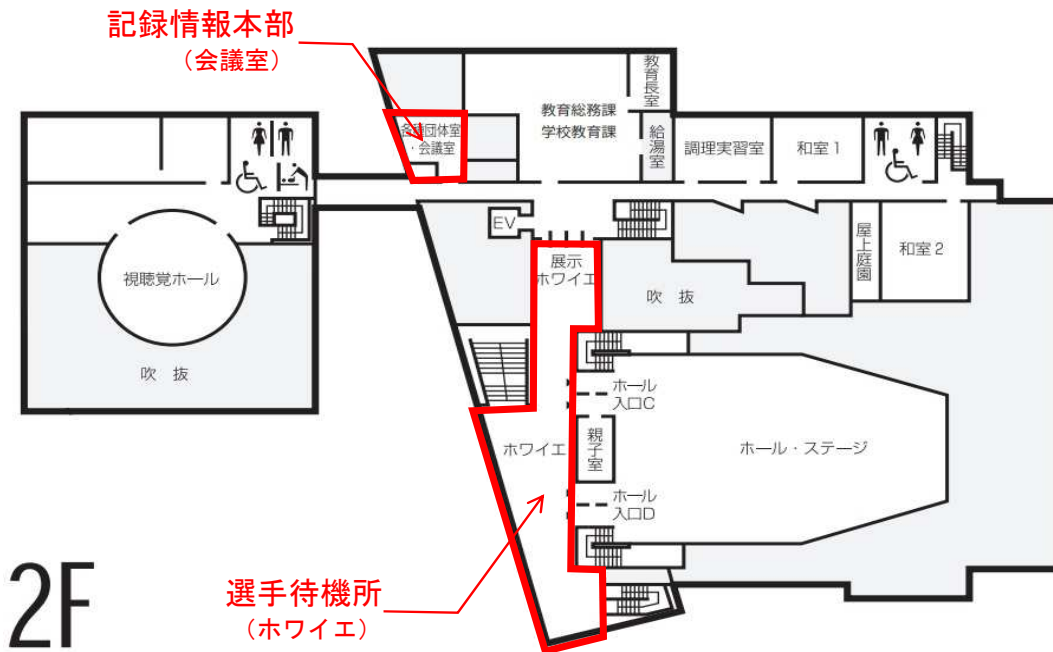

# 第102回河北潟一周駅伝競走大会 シグナス館内配置図

※3階は、9:00～12:00まで  
立入り禁止となります。