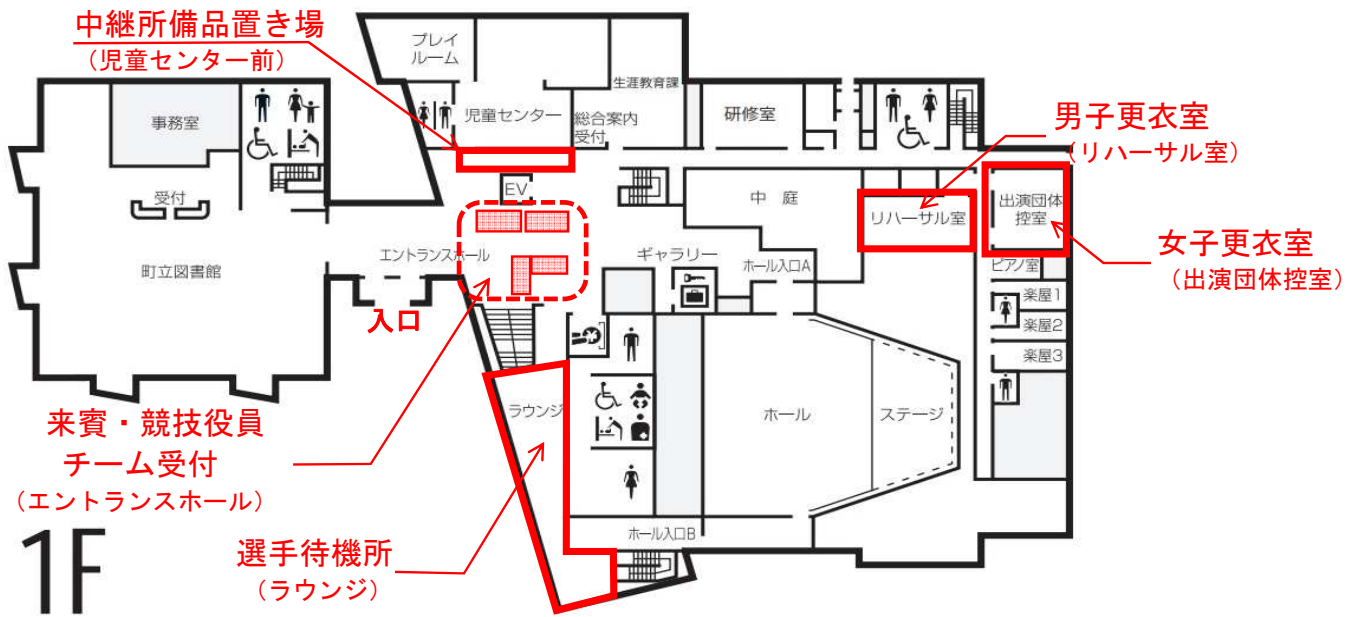

# 第102回河北潟一周駅伝競走大会 シグナス館内配置図

※3階は、9:00～12:00まで  
立入り禁止となります。